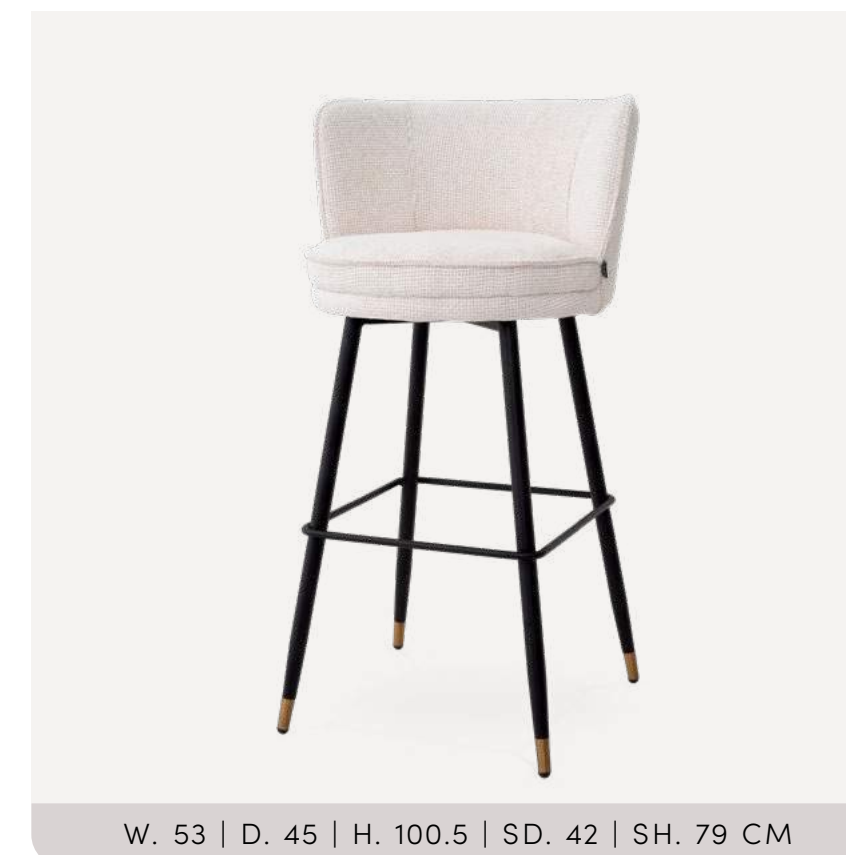

BARSTOOL GRENADA

117781 | SAVONA GREIGE VELVET

W. 53 | D. 48 | H. 91 | SD. 41.5 | SH. 69 CM

COUNTERSTOOL GRENADA

117782 | SAVONA GREIGE VELVET

W. 53 | D. 45 | H. 100.5 | SD. 42 | SH. 79 CM

BARSTOOL GRENADA

118564 | LYSSA OFF-WHITE