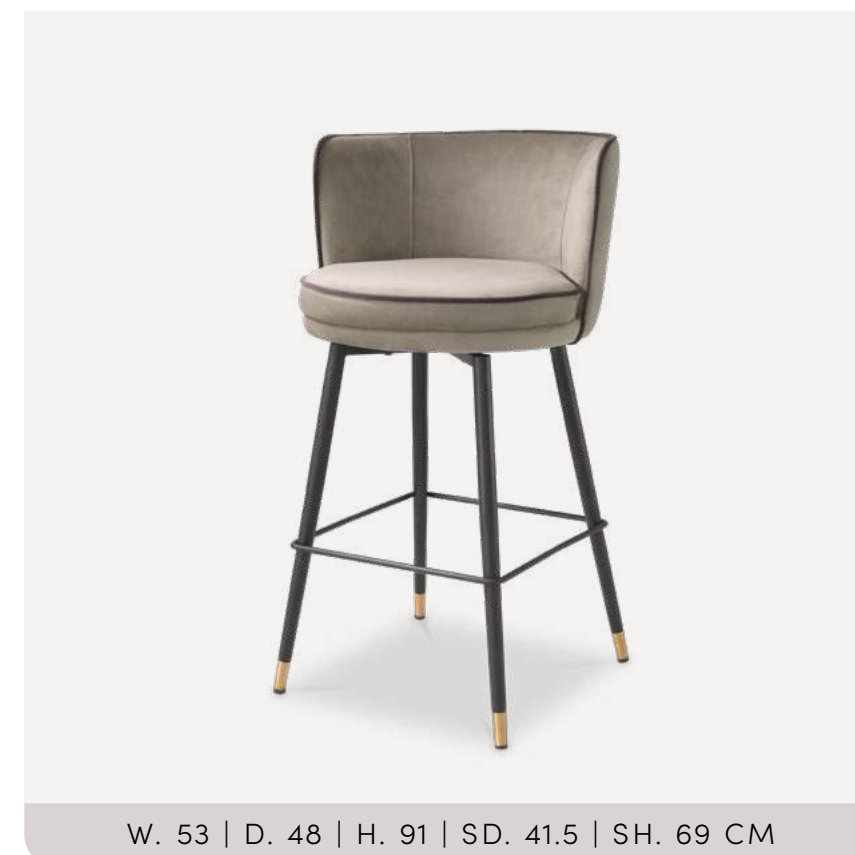

W. 53 | D. 48 | H. 91 | SD. 41.5 | SH. 69 CM

COUNTERSTOOL GRENADA

117782 | SAVONA GREIGE VELVET