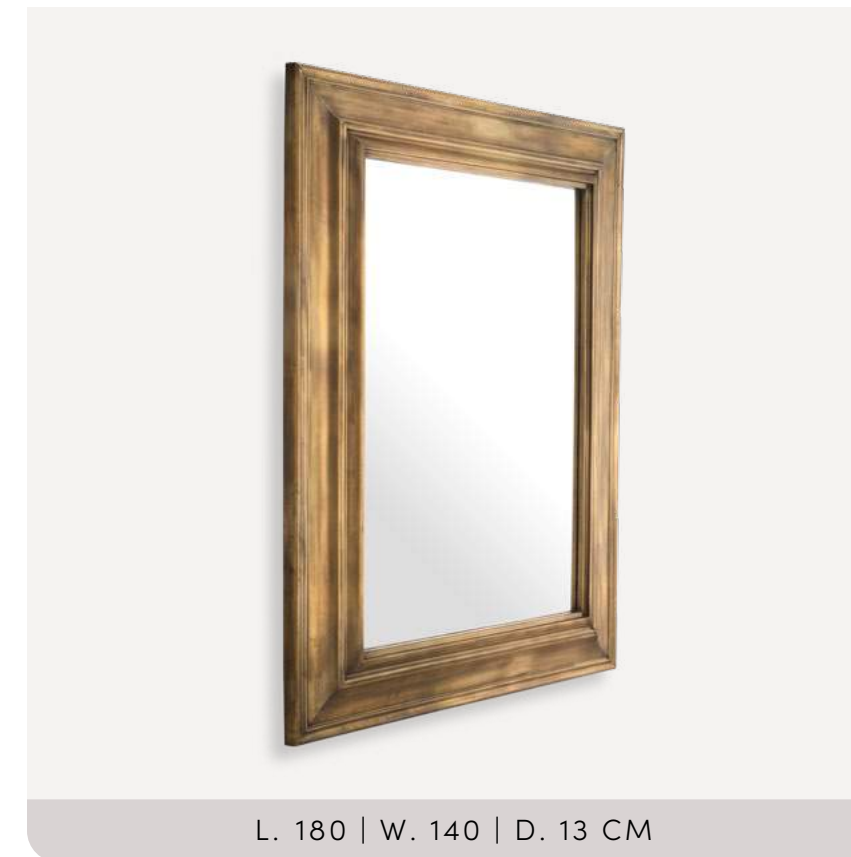

CARPET MARSALA S

118106 | IVORY

L. 400 | W. 300 CM

CARPET MARSALA L

118108 | IVORY

SERIES SANOMA

- Statement piece

L. 180 | W. 140 | D. 13 CM