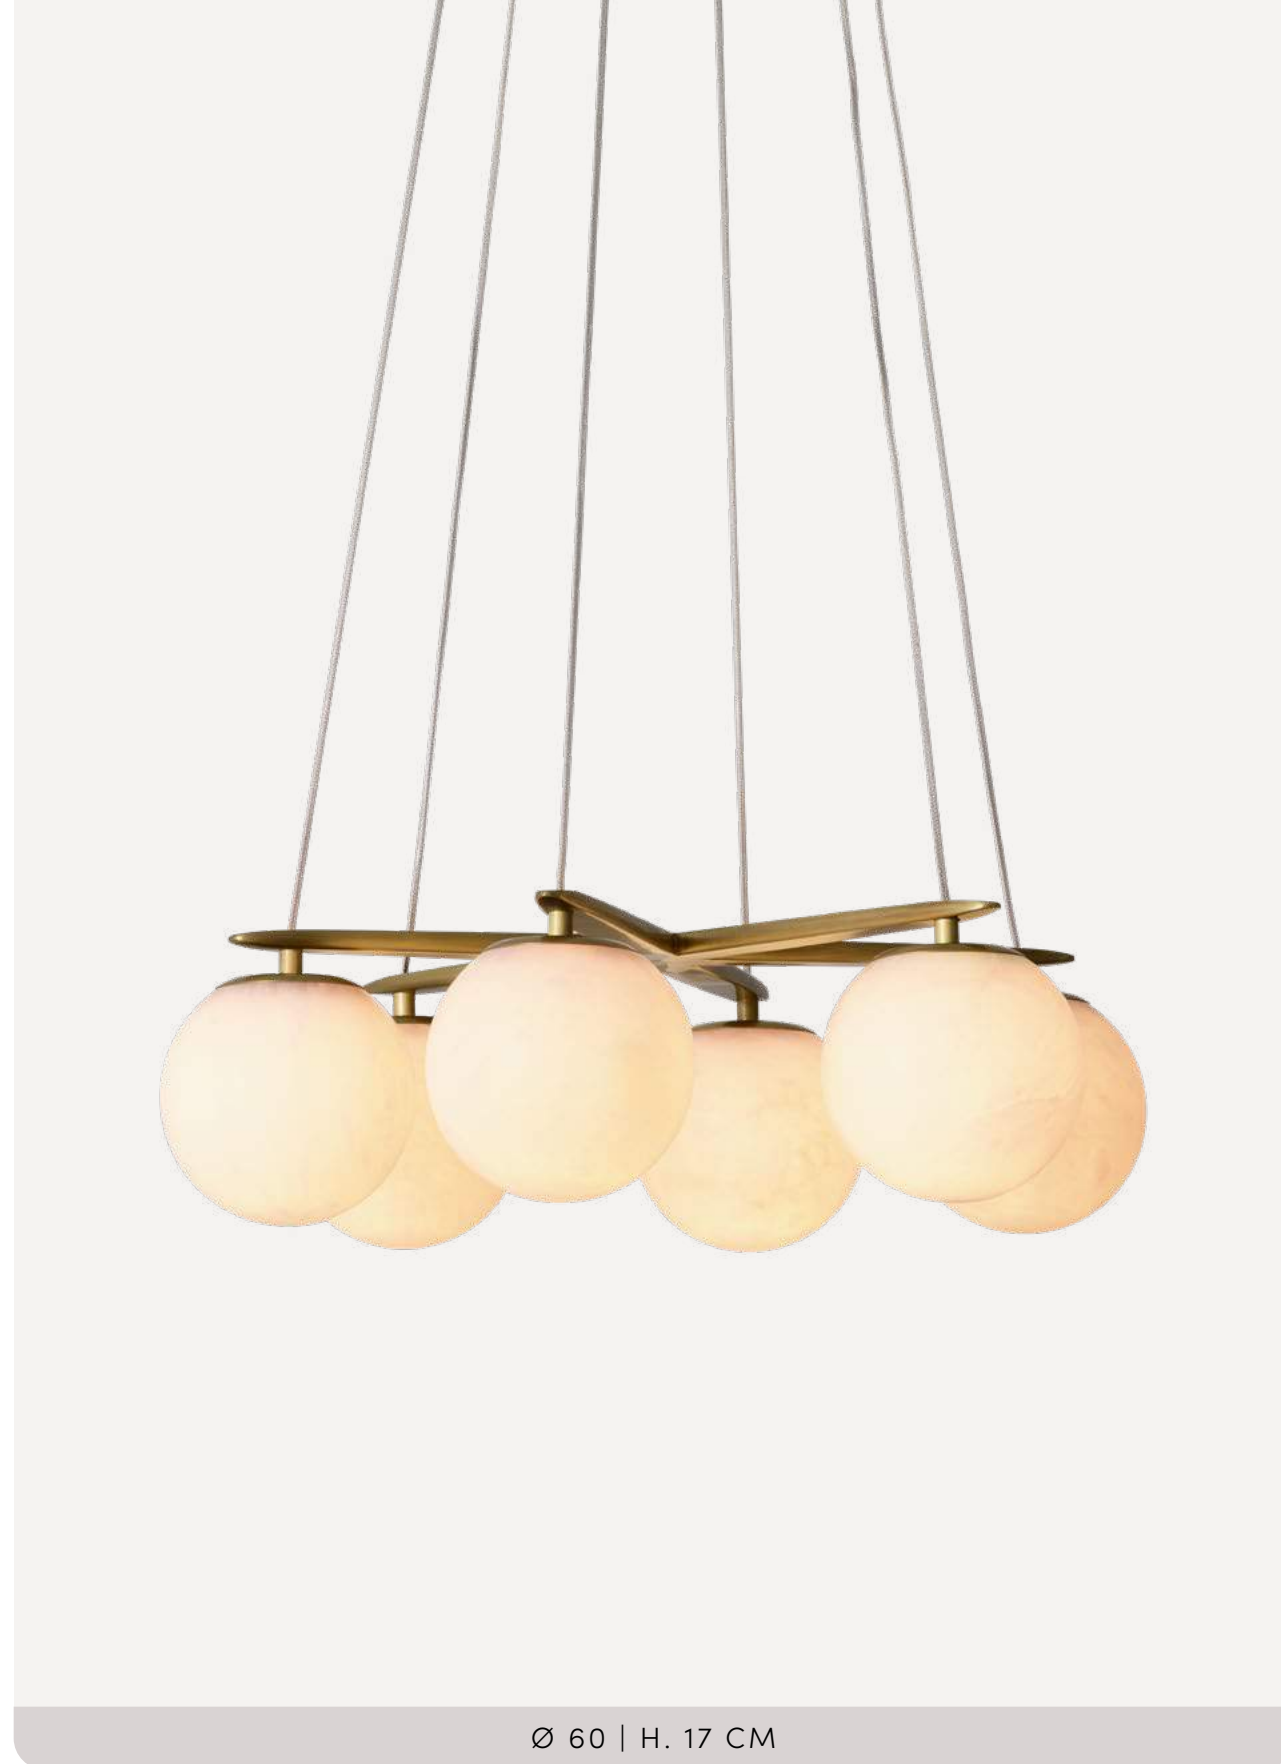

Ø 83 | H. 54 CM

PENDANT FLORINA

118404 | GREEN GLASS

Ø 83 | H. 54 CM

PENDANT FLORINA

118766 | SMOKE GLASS

CHANDELIER FERRUCCI

- Antique brass finish
- Handmade glass

PENDANT FERRUCCI

118407 | SMOKE GLASS

Ø 60 | H. 17 CM

CHANDELIER MORRO

117892 | ANTIQUE BRASS FINISH | ALABASTER

Ø 60 | H. 53 | MAX H. 128 CM

CHANDELIER LAZZARI

118258 | ANTIQUE BRASS FINISH | ALABASTER