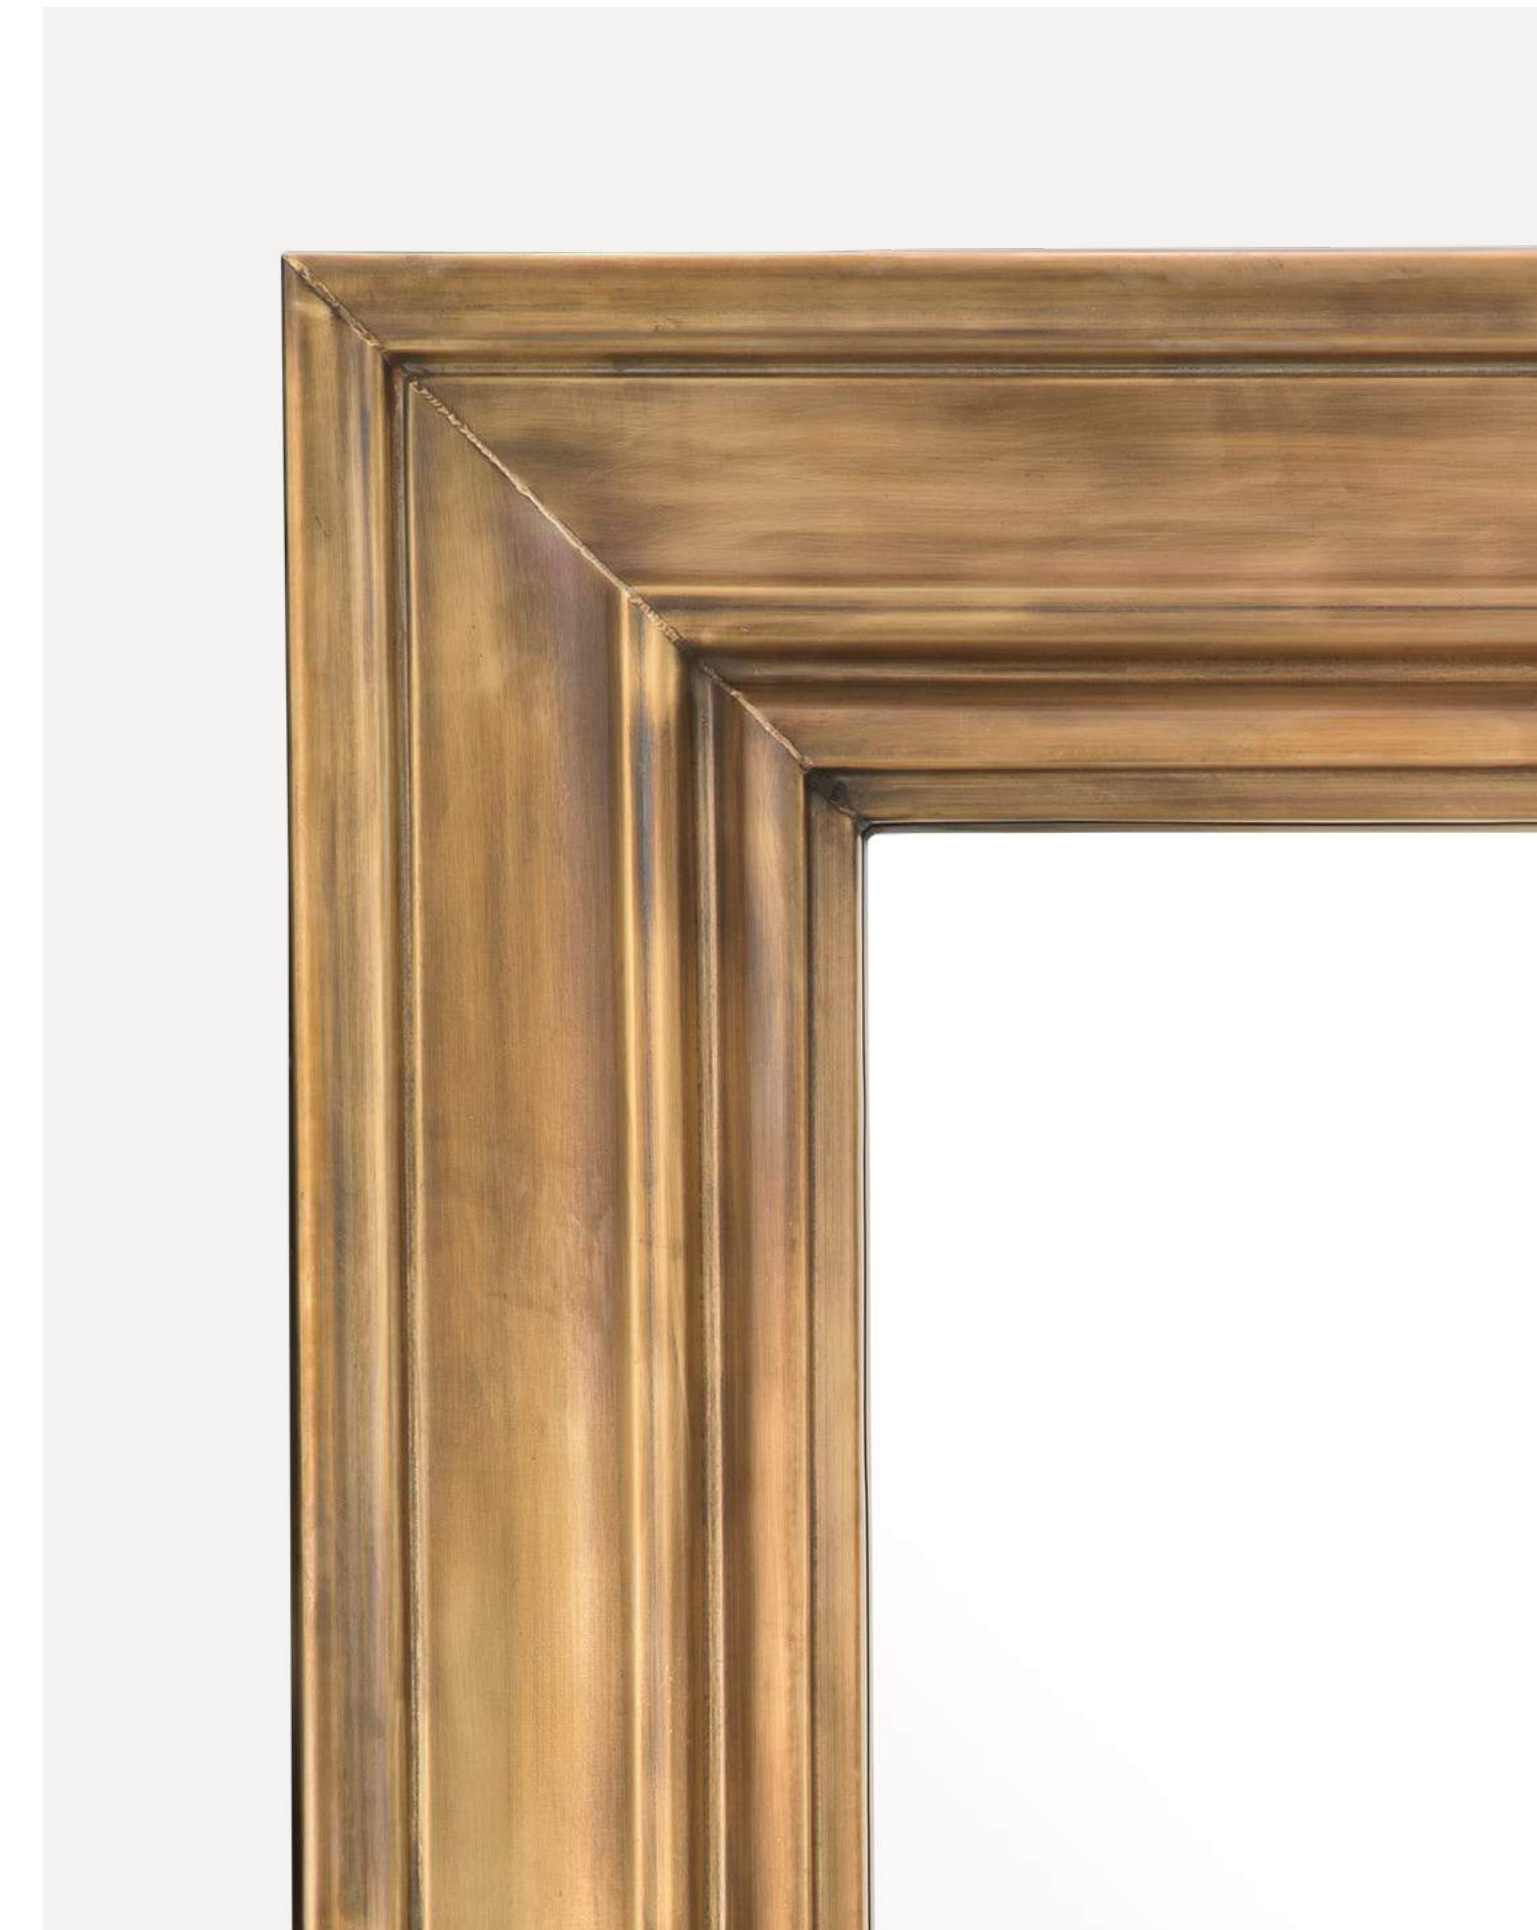

MIRROR SANOMA RECTANGULAR

118146 | VINTAGE BRASS FINISH

L. 100 | W. 100 | D. 13 CM

WALL MIRROR SANOMA SQUARE

118147 | VINTAGE BRASS FINISH

ORGANIC MIRRORS

S: L. 45 | W. 28 | D. 4 CM | M: L. 62 | W. 38 | D. 4 CM
L: L. 74 | W. 38 | D. 4 CM