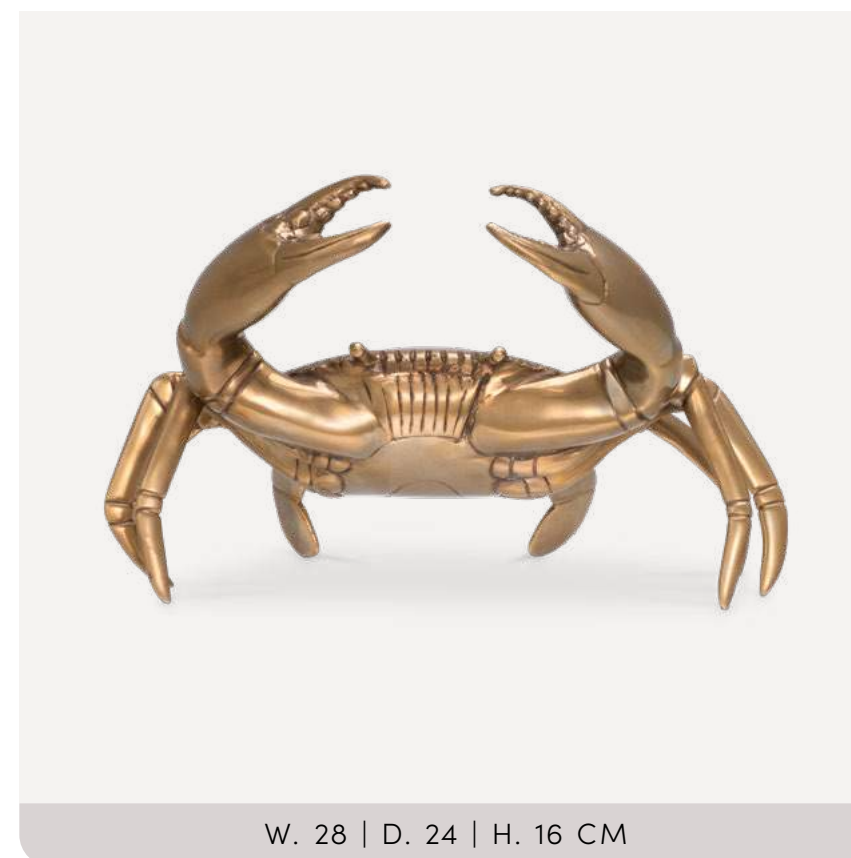

L. 22.5 | W. 17.5 | D. 6 CM

PICTURE FRAME BRESCIA S

118232 | ANTIQUE BRASS FINISH

L. 20 | W. 20 | H. 35.5 CM

CANDLEHOLDER FIESOLE

118017 | VINTAGE BRASS FINISH

W. 23.5 | D. 24 | H. 18 CM

DECO LOBSTER

118243 | VINTAGE BRASS FINISH

Ø 63 | H. 9 CM

SERVING FOUR S

118340 | NATURAL RATTAN

L. 50 | W. 50 | H. 40 CM

SERVING ANZA

118214 | BRONZE FINISH

W. 28 | D. 24 | H. 16 CM