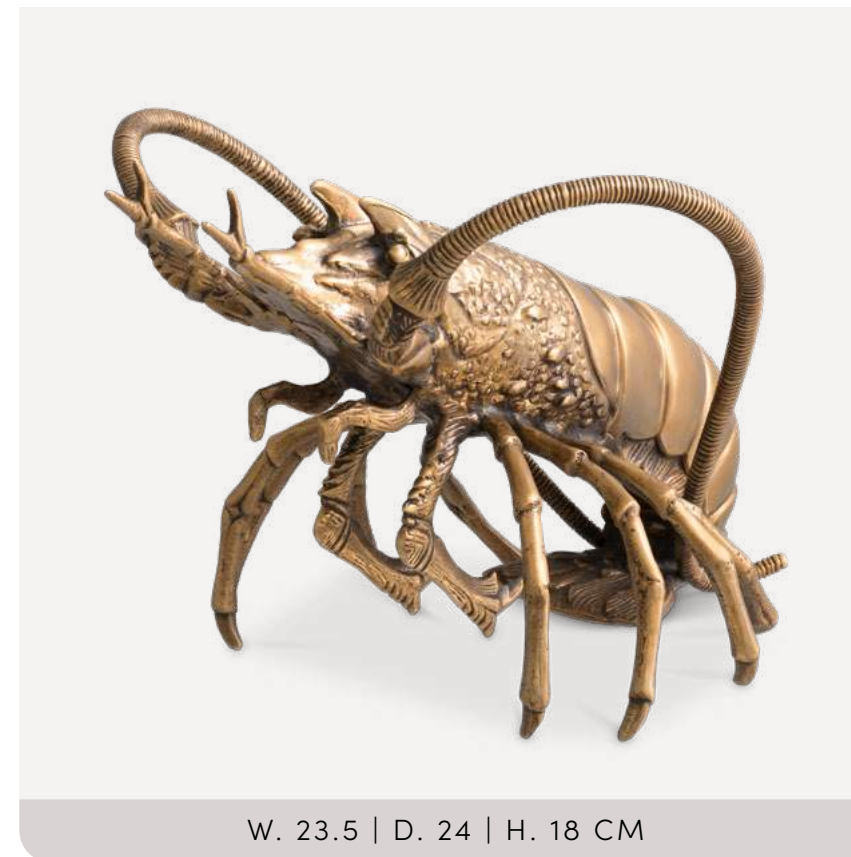

L. 22.5 | W. 17.5 | D. 6 CM

PICTURE FRAME BRESCIA S

118232 | ANTIQUE BRASS FINISH

L. 20 | W. 20 | H. 35.5 CM

CANDLEHOLDER FIESOLE

118017 | VINTAGE BRASS FINISH

W. 23.5 | D. 24 | H. 18 CM

DECO LOBSTER