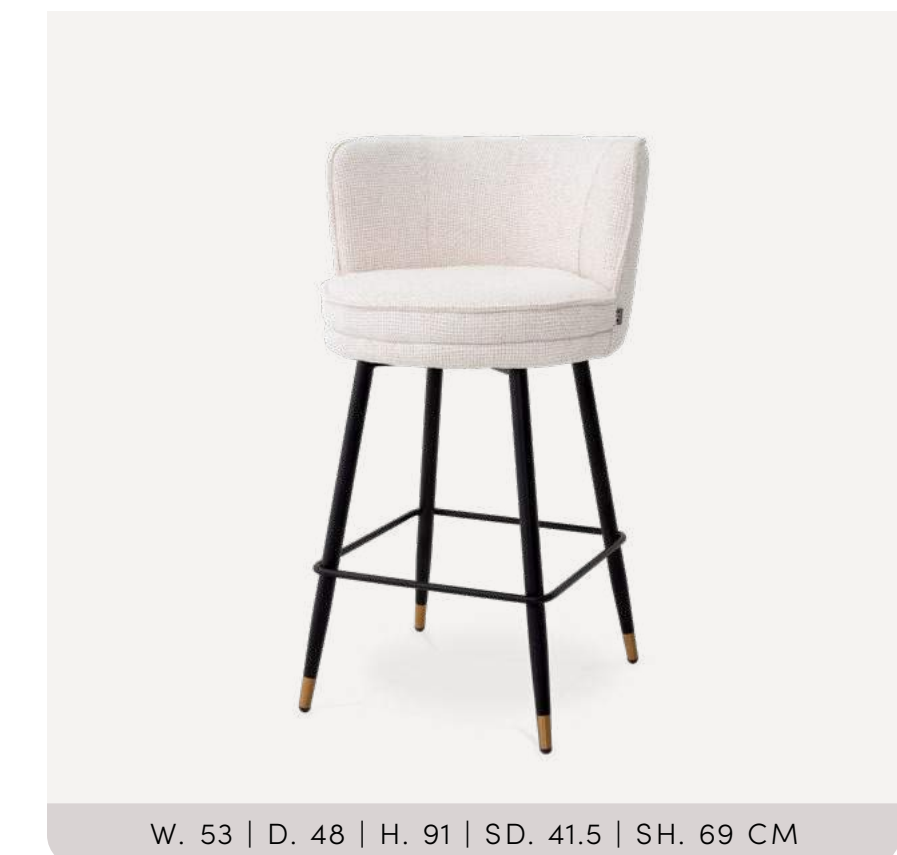

BARSTOOL GRENADA

117781 | SAVONA GREIGE VELVET

W. 53 | D. 48 | H. 91 | SD. 41.5 | SH. 69 CM

COUNTERSTOOL GRENADA

117782 | SAVONA GREIGE VELVET

W. 53 | D. 45 | H. 100.5 | SD. 42 | SH. 79 CM

BARSTOOL GRENADA

118564 | LYSSA OFF-WHITE