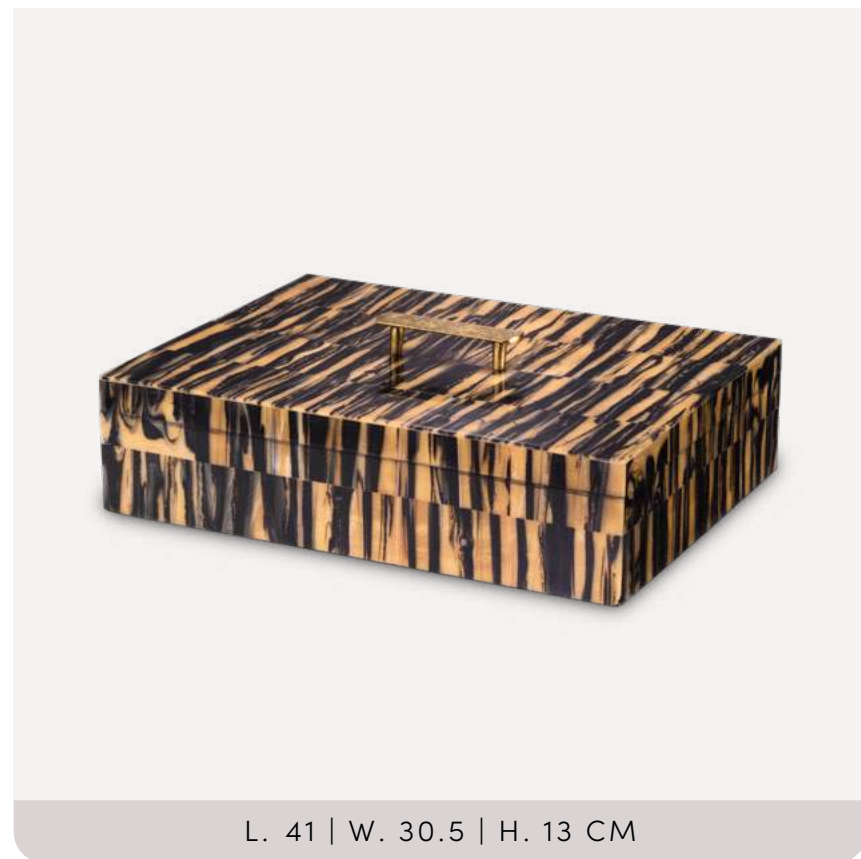

L. 41 | W. 30.5 | H. 13 CM

BOX CAPITOLA L

118121 | MULTI COLORED