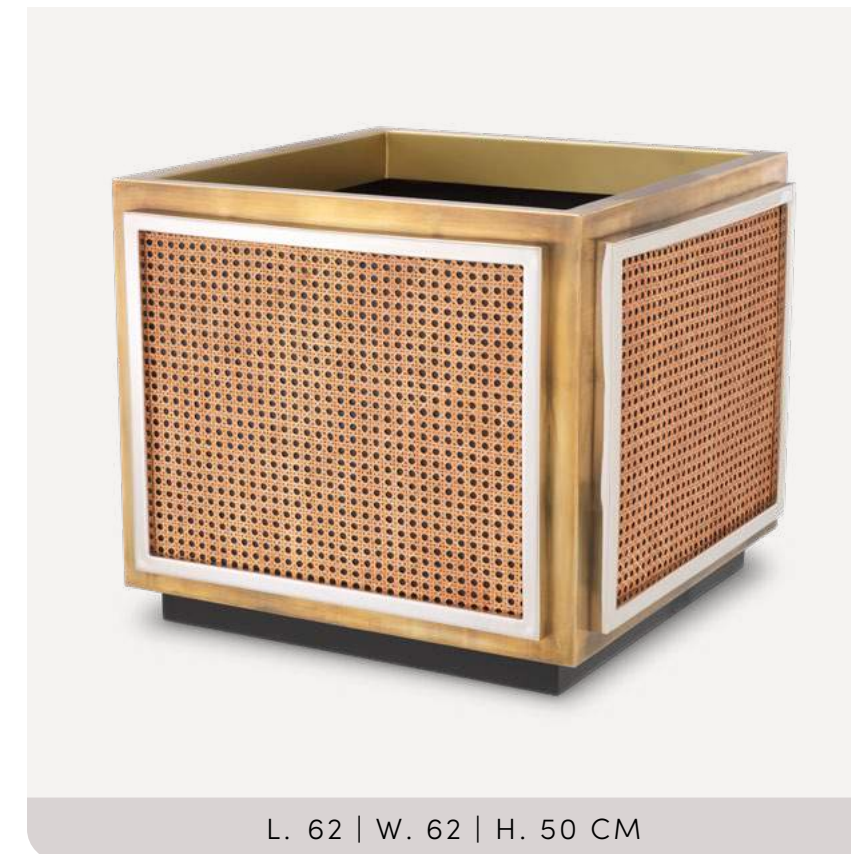

WALL OBJECT ZAMBRA

- Statement piece

L. 203.5 | W. 60.5 | D. 8 CM

WALL OBJECT ZAMBRA

118249 | ANTIQUE COPPER FINISH

NEW PLANTERS

L. 62 | W. 62 | H. 50 CM

PLANTER TROPEA

117848 | VINTAGE BRASS FINISH

L. 100 | W. 69.5 | H. 54.5 CM

PLANTER MONZA

118315 | VINTAGE BRASS FINISH

SERIES VARESE

- Woven pattern

Ø 13 | H. 14.5 CM

VASE VARESE S