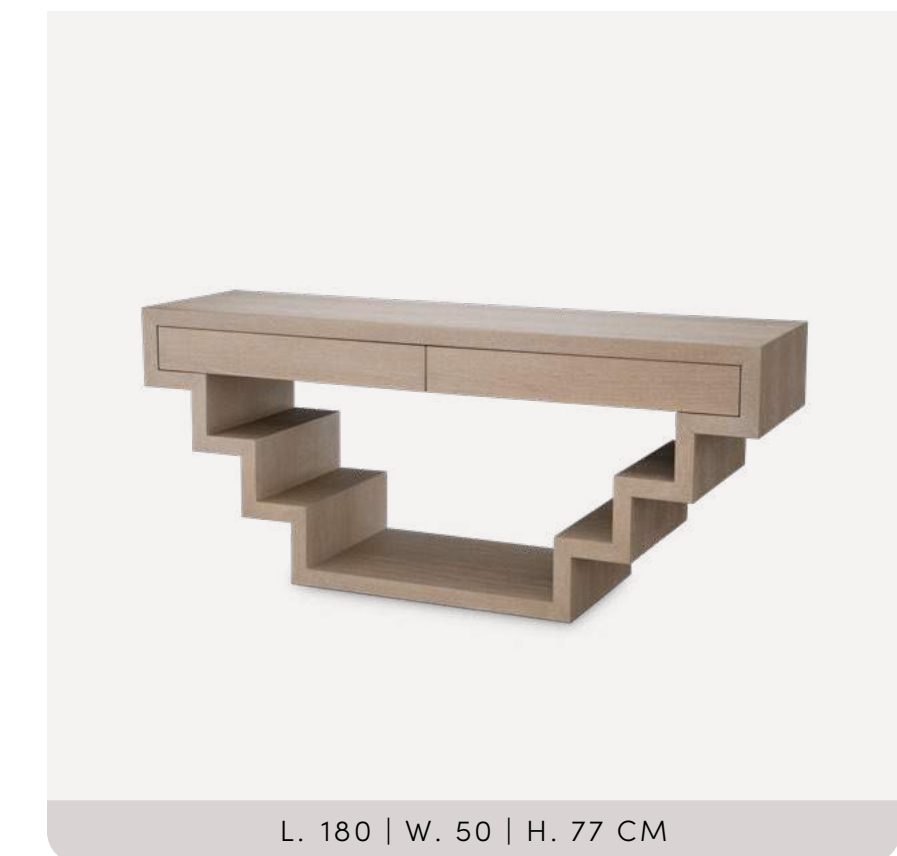

L. 180 | W. 50 | H. 77 CM

CONSOLE TABLE RIALTO

118684 | WASHED OAK VENEER