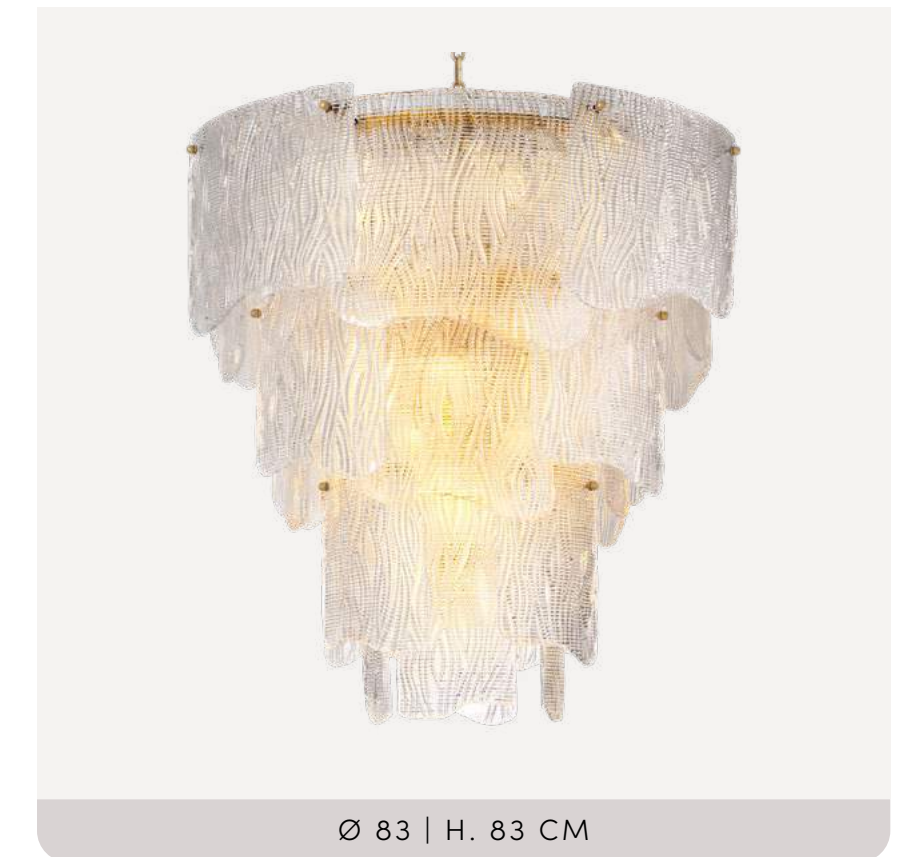

SERIES ASINARA

Ø 61 | H. 60 CM

PENDANT ASINARA S

118762 | TEXTURED GLASS

Ø 83 | H. 83 CM

PENDANT ASINARA L

118763 | TEXTURED GLASS

Ø 61 | H. 60 CM