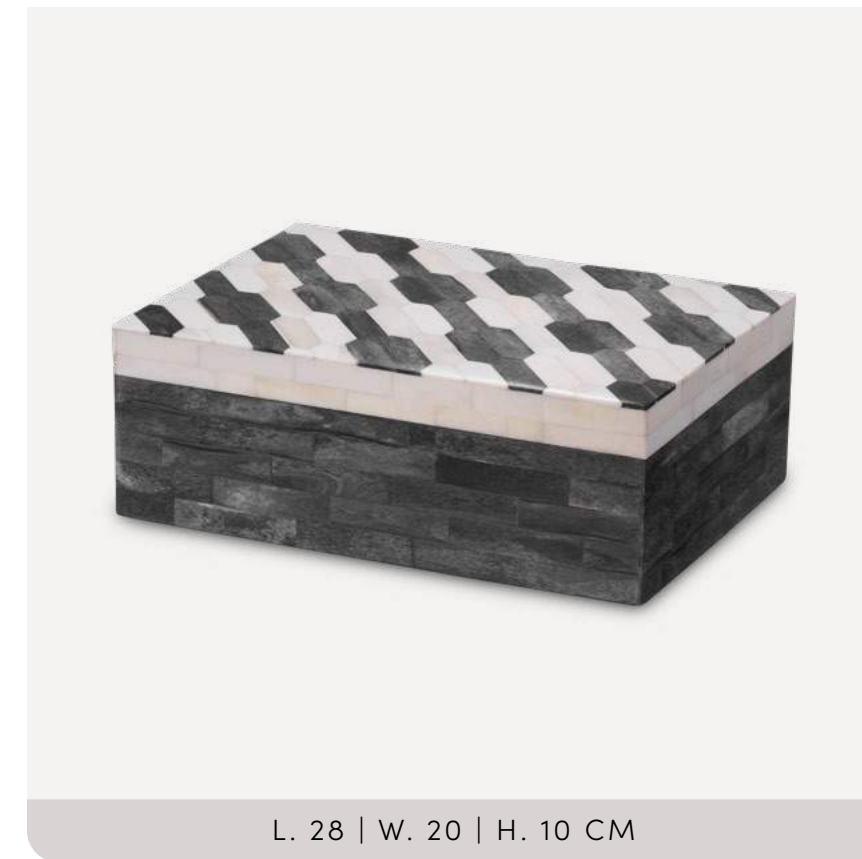

L. 28 | W. 20 | H. 10 CM

BOX RODEO S

118127 | GRAY CREAM-COLORED