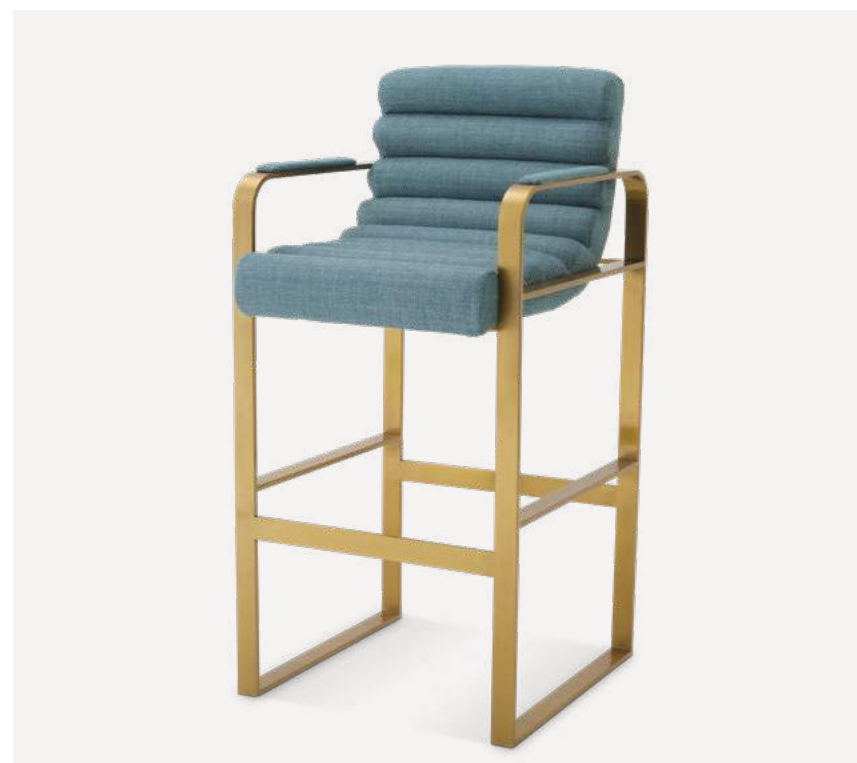

W. 53.5 | D. 57 | H. 96.5 | SD. 41 | SH. 67 | AH. 81.5 CM

COUNTERSTOOL OLSEN

118567 | SCALEA ORANGE

W. 53.5 | D. 57.5 | H. 107 | SD. 40 | SH. 77 | AH. 92 CM

BARSTOOL OLSEN

118568 | SCALEA SAND

W. 53.5 | D. 57.5 | H. 107 | SD. 40 | SH. 77 | AH. 92 CM

BARSTOOL OLSEN

118566 | SCALEA BLUE

W. 68.5 | D. 88 | H. 77 | SD. 55 | SH. 42 | AH. 54 CM

ARMCHAIR OLSEN

118325 | SCALEA BLUE

W. 53.5 | D. 57 | H. 96.5 | SD. 41 | SH. 67 | AH. 81.5 CM

COUNTERSTOOL OLSEN

118187 | SCALEA BLUE