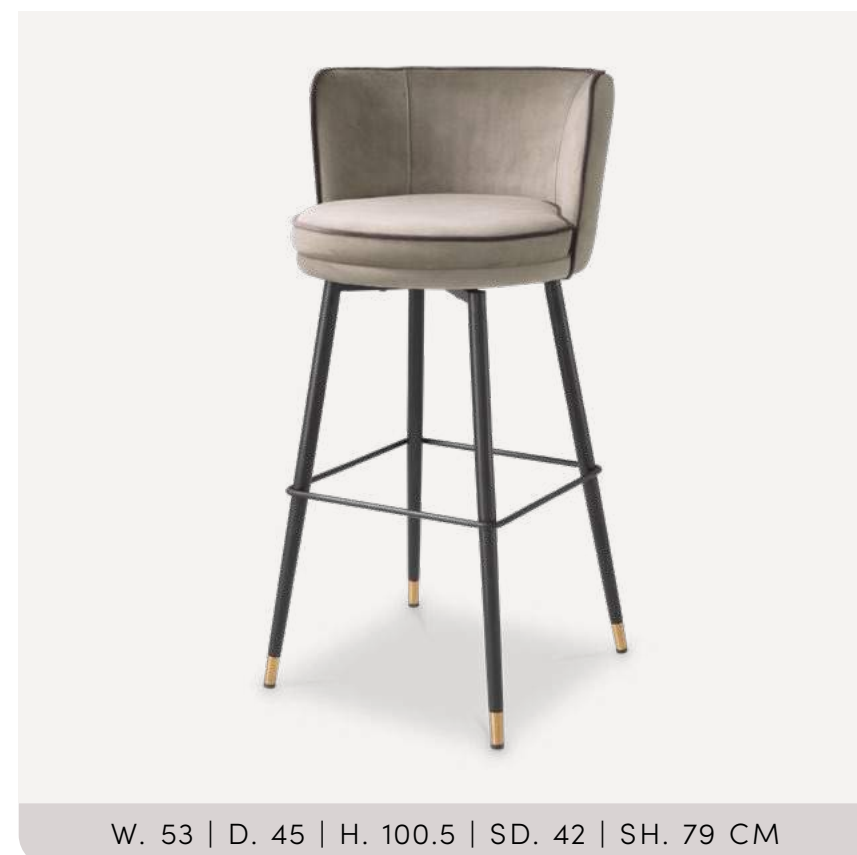

W. 53 | D. 45 | H. 100.5 | SD. 42 | SH. 79 CM

BARSTOOL GRENADA

118562 | SAVONA GREY VELVET

W. 53 | D. 48 | H. 91 | SD. 41.5 | SH. 69 CM

COUNTERSTOOL GRENADA

118563 | SAVONA GREY VELVET

W. 53 | D. 45 | H. 100.5 | SD. 42 | SH. 79 CM