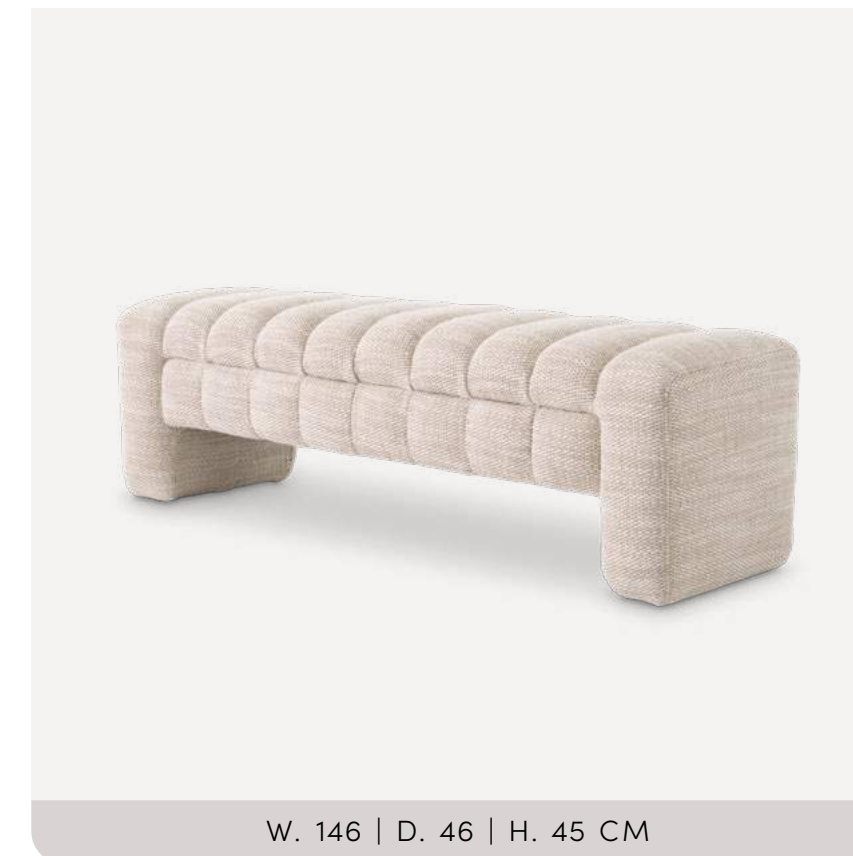

W. 160 | D. 50 | H. 40 CM

BENCH NEWPORT

117849 | BOUCLÉ CREAM

W. 144 | D. 44 | H. 52 | SH. 46.5 CM

BENCH TONDO

118693 | LYSSA SAND

W. 146 | D. 46 | H. 45 CM

BENCH TARANTO