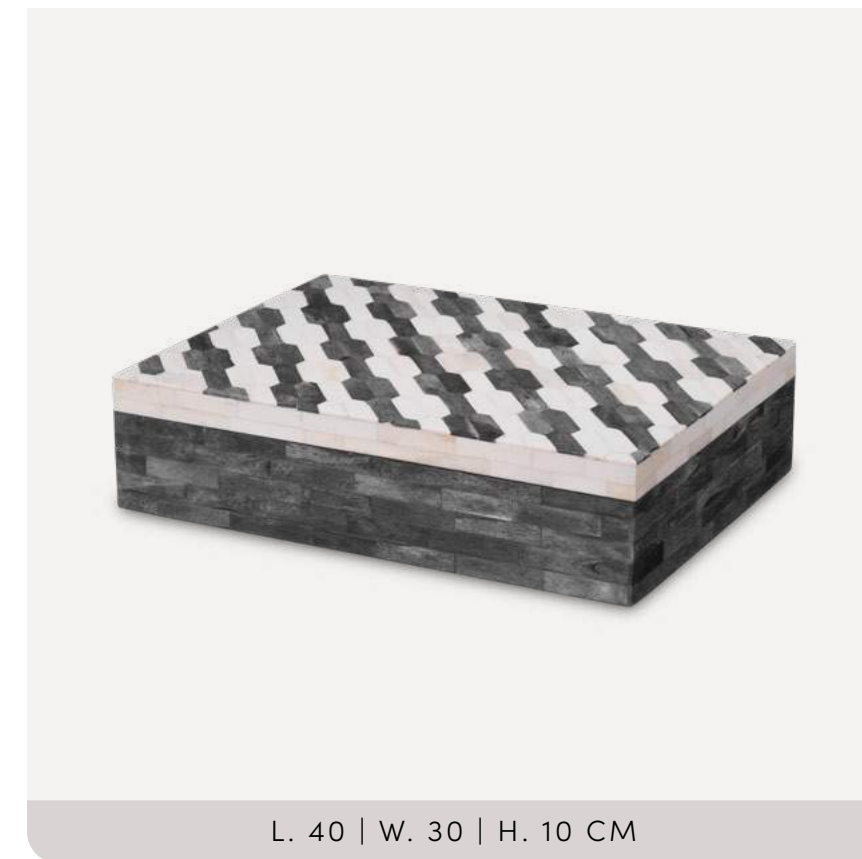

BOX SEASIDE L

118124 | MULTI COLORED

L. 40 | W. 30 | H. 11 CM

BOX SEASIDE L

118126 | CREAM COLORED

L. 40 | W. 30 | H. 10 CM

BOX RODEO L

118128 | GRAY CREAM-COLORED