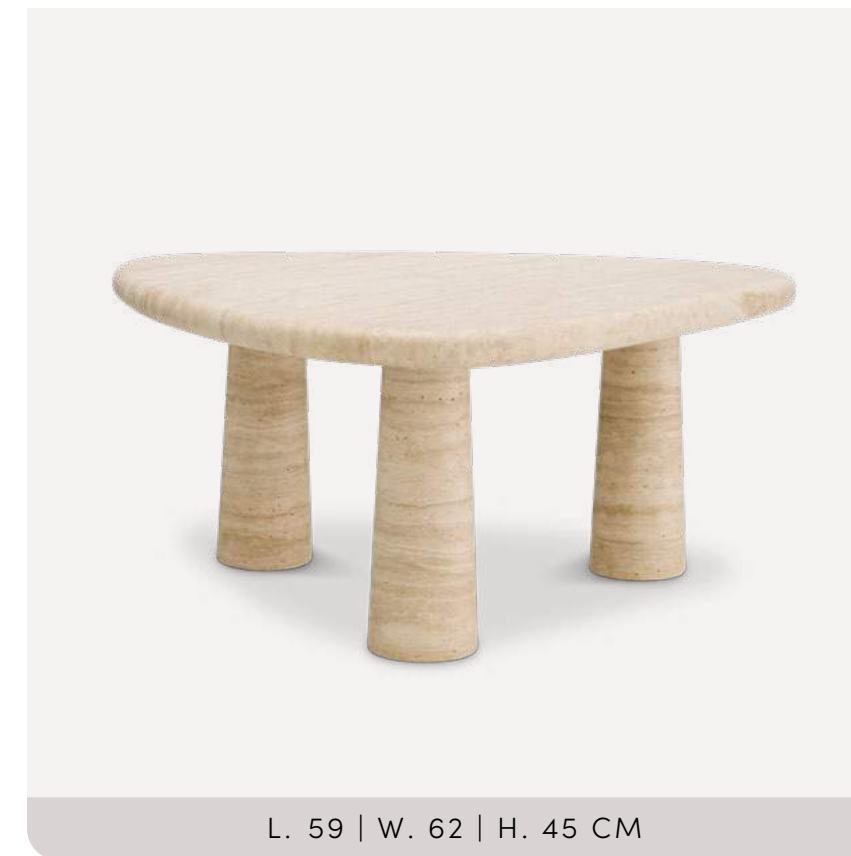

L. 72 | W. 76 | H. 35 CM

SIDE TABLE LARINO S

118380 | TRAVERTINE

L. 116 | W. 73 | H. 34 CM

COFFEE TABLE ISERNIA

118482 | TRAVERTINE

L. 59 | W. 62 | H. 45 CM

SIDE TABLE LARINO L