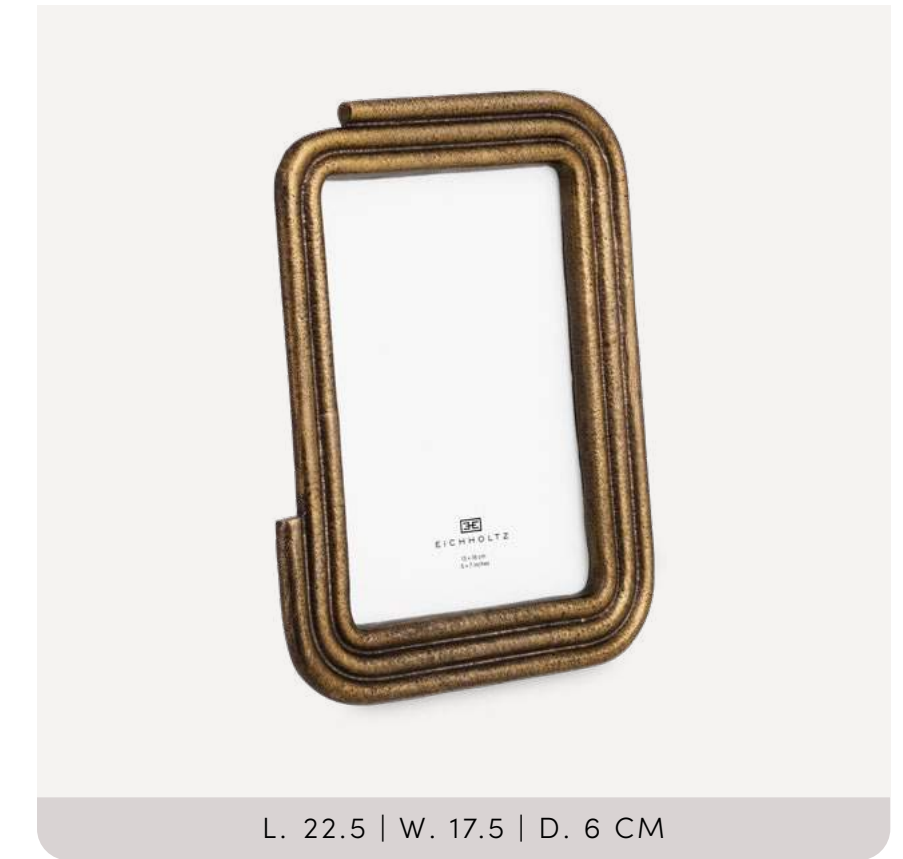

L. 22.5 | W. 17.5 | D. 6 CM

PICTURE FRAME BRESCIA S

118232 | ANTIQUE BRASS FINISH

L. 20 | W. 20 | H. 35.5 CM

CANDLEHOLDER FIESOLE

118017 | VINTAGE BRASS FINISH

W. 23.5 | D. 24 | H. 18 CM

DECO LOBSTER